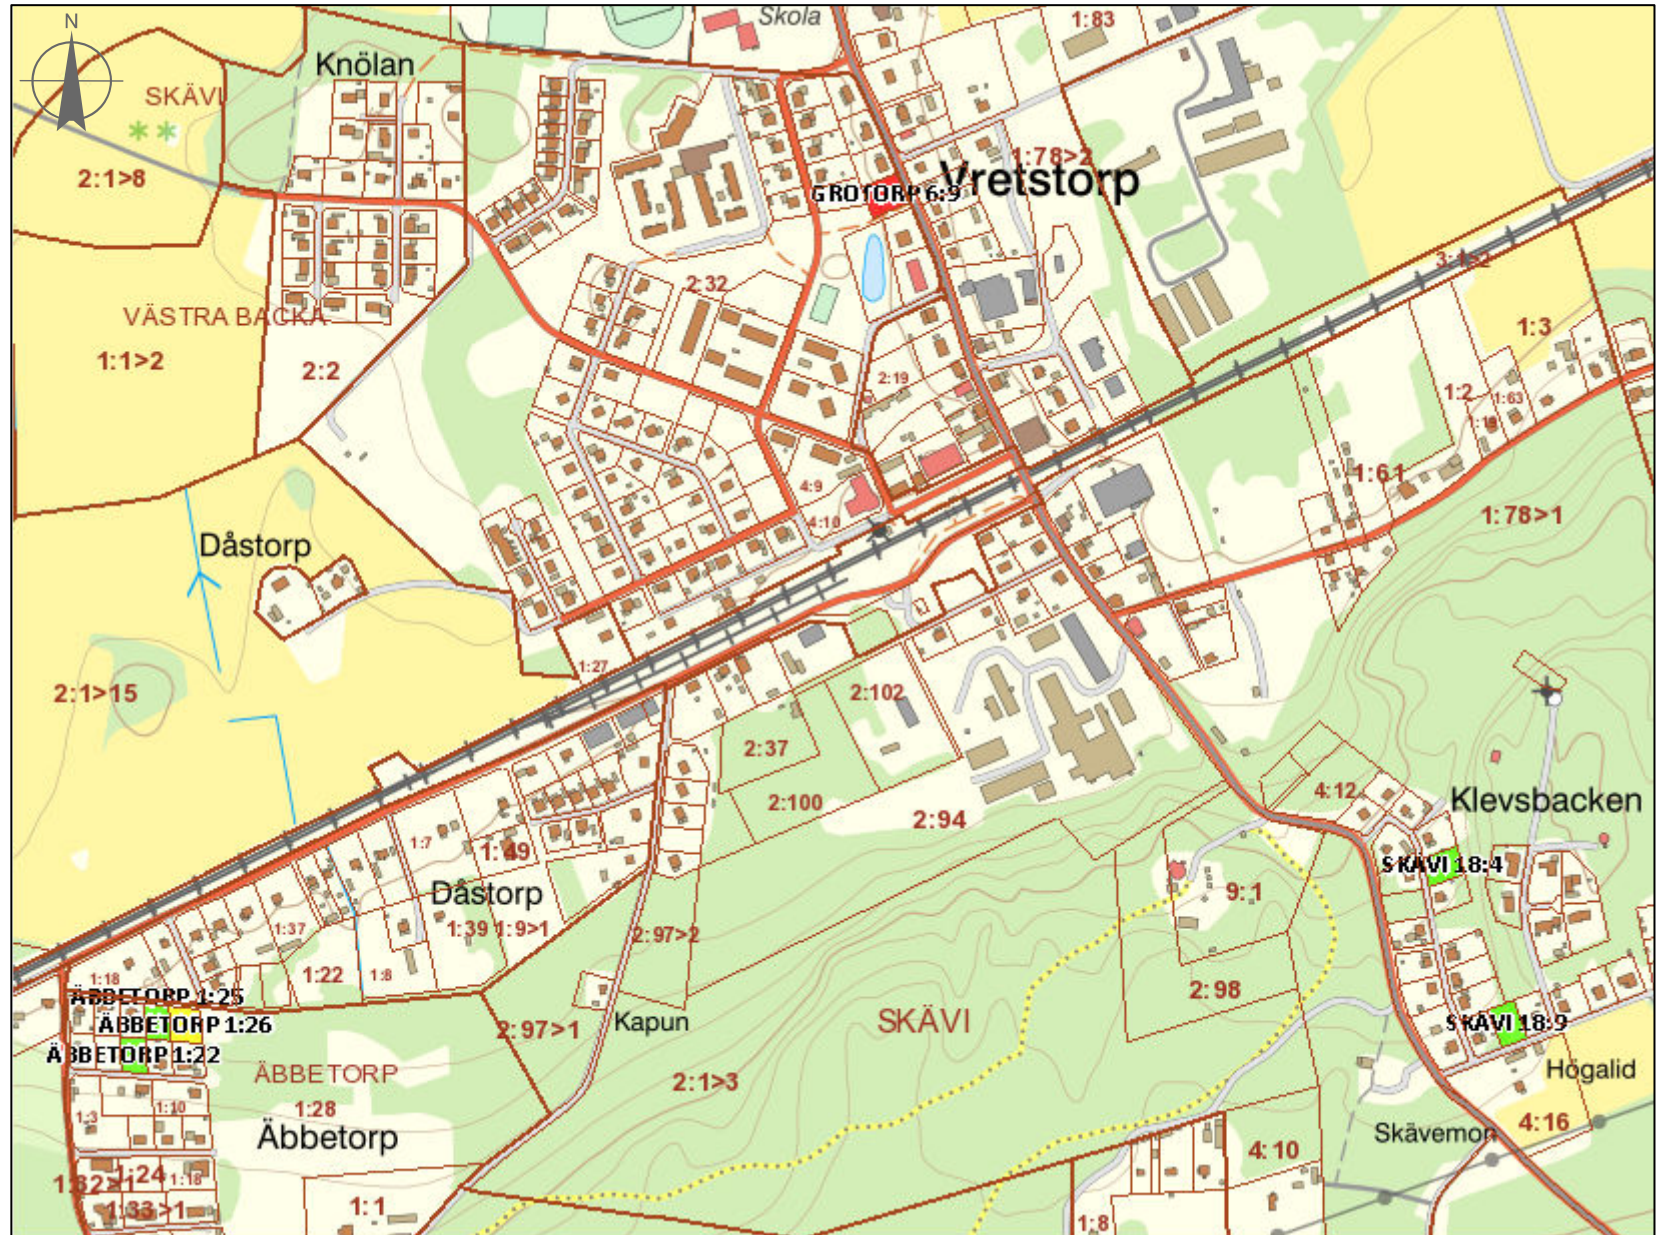

Vretstorp

Teckenförklaring

Lediga tomter
text

Lediga tomter

- Ledig
- Reserverad
- Söld

50 0 50 100 150 200 250 300 350 400 450 500 550 600 650 700 750 [m]

1:8 000