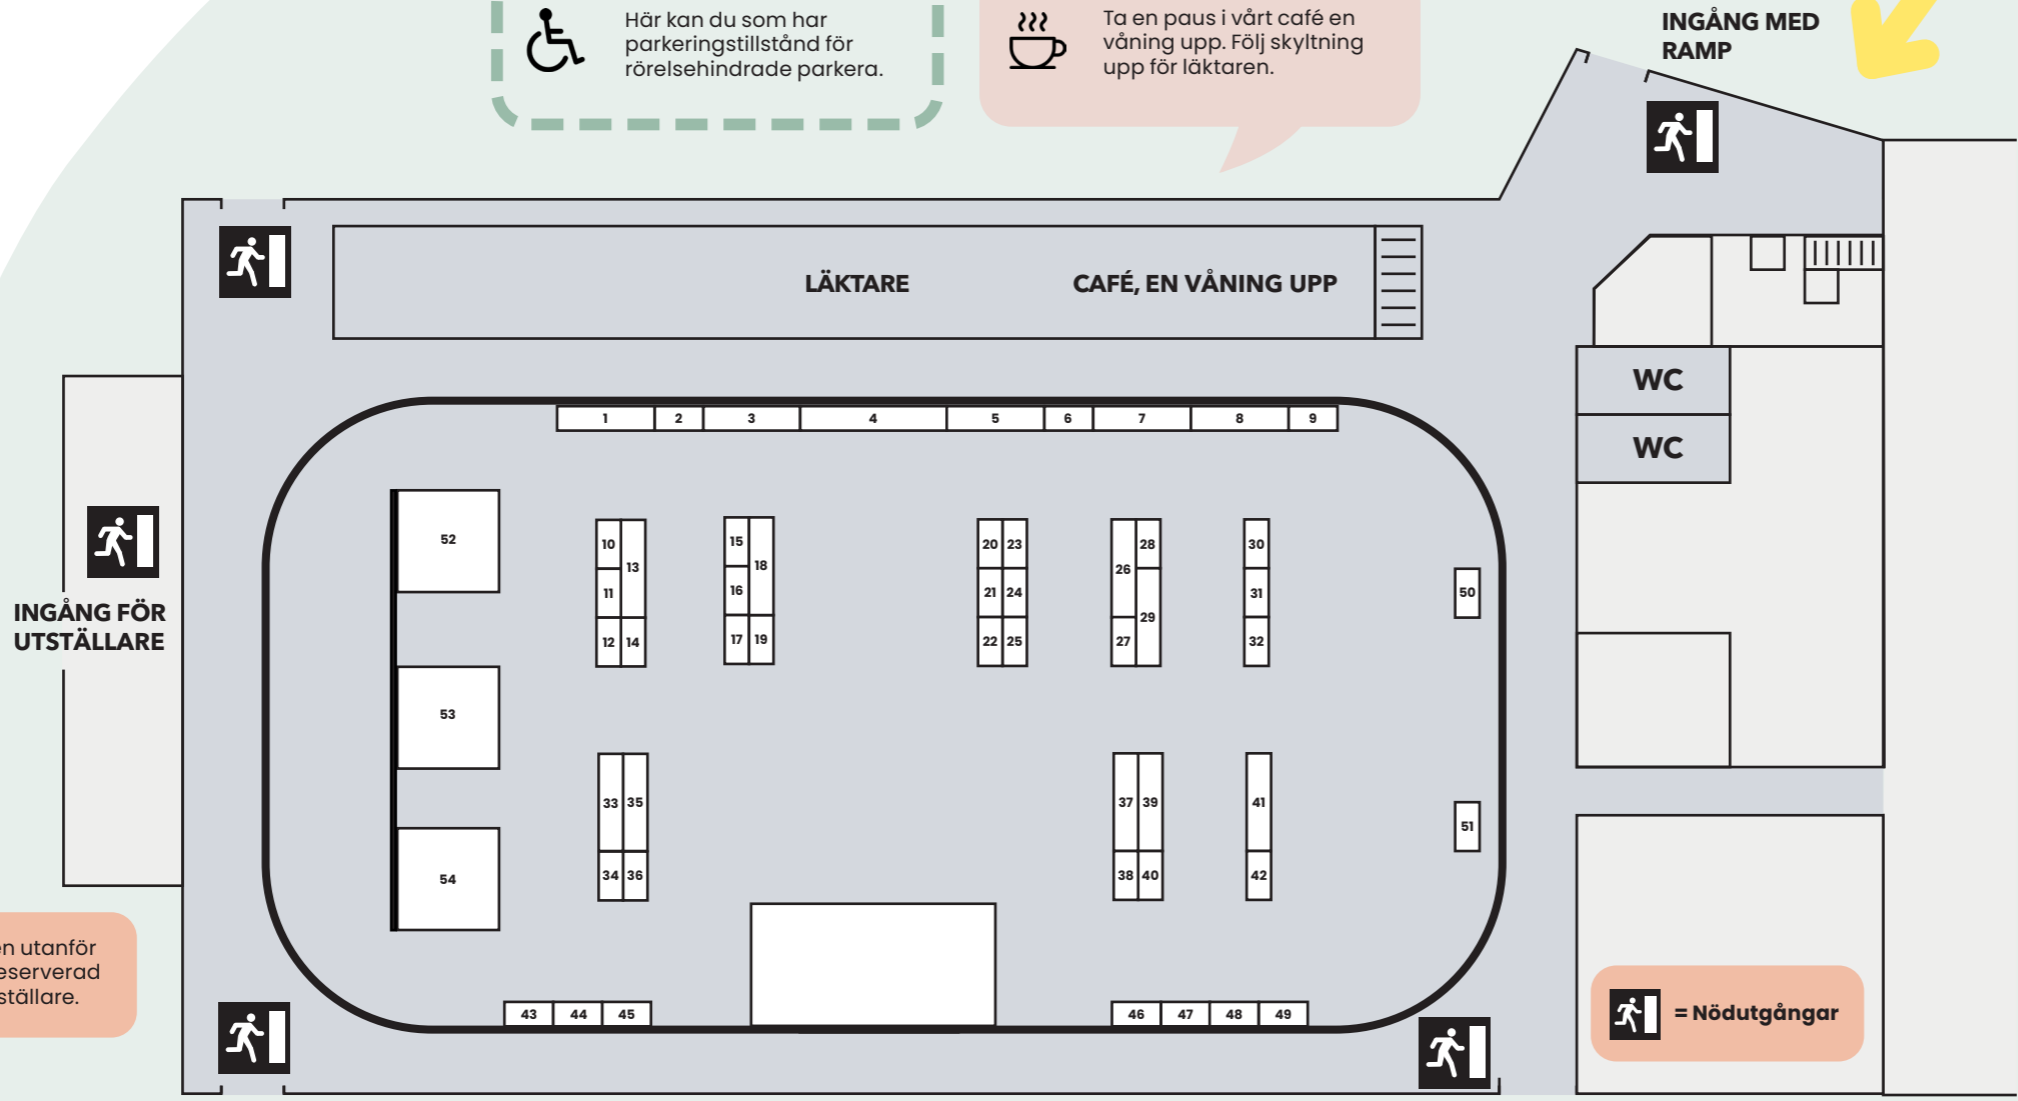

Hitta rätt på mässan

Viken monter ska du besöka först?

 Här kan du som har parkeringstillstånd för rörelsehindrade parkera.

 Ta en paus i vårt café en våning upp. Följ skyltning upp för läktaren.

 Behöver du ramp? Välkommen till den norra ingången!

Parkeringen utanför hallen är reserverad för våra utställare.

 Mässparkering finns på Transtenskolans parkering, öster om Transtenskolan. Följ tillfälliga vägvisningsmärken.

 Hungrig? Här hittar du våra foodtrucks!