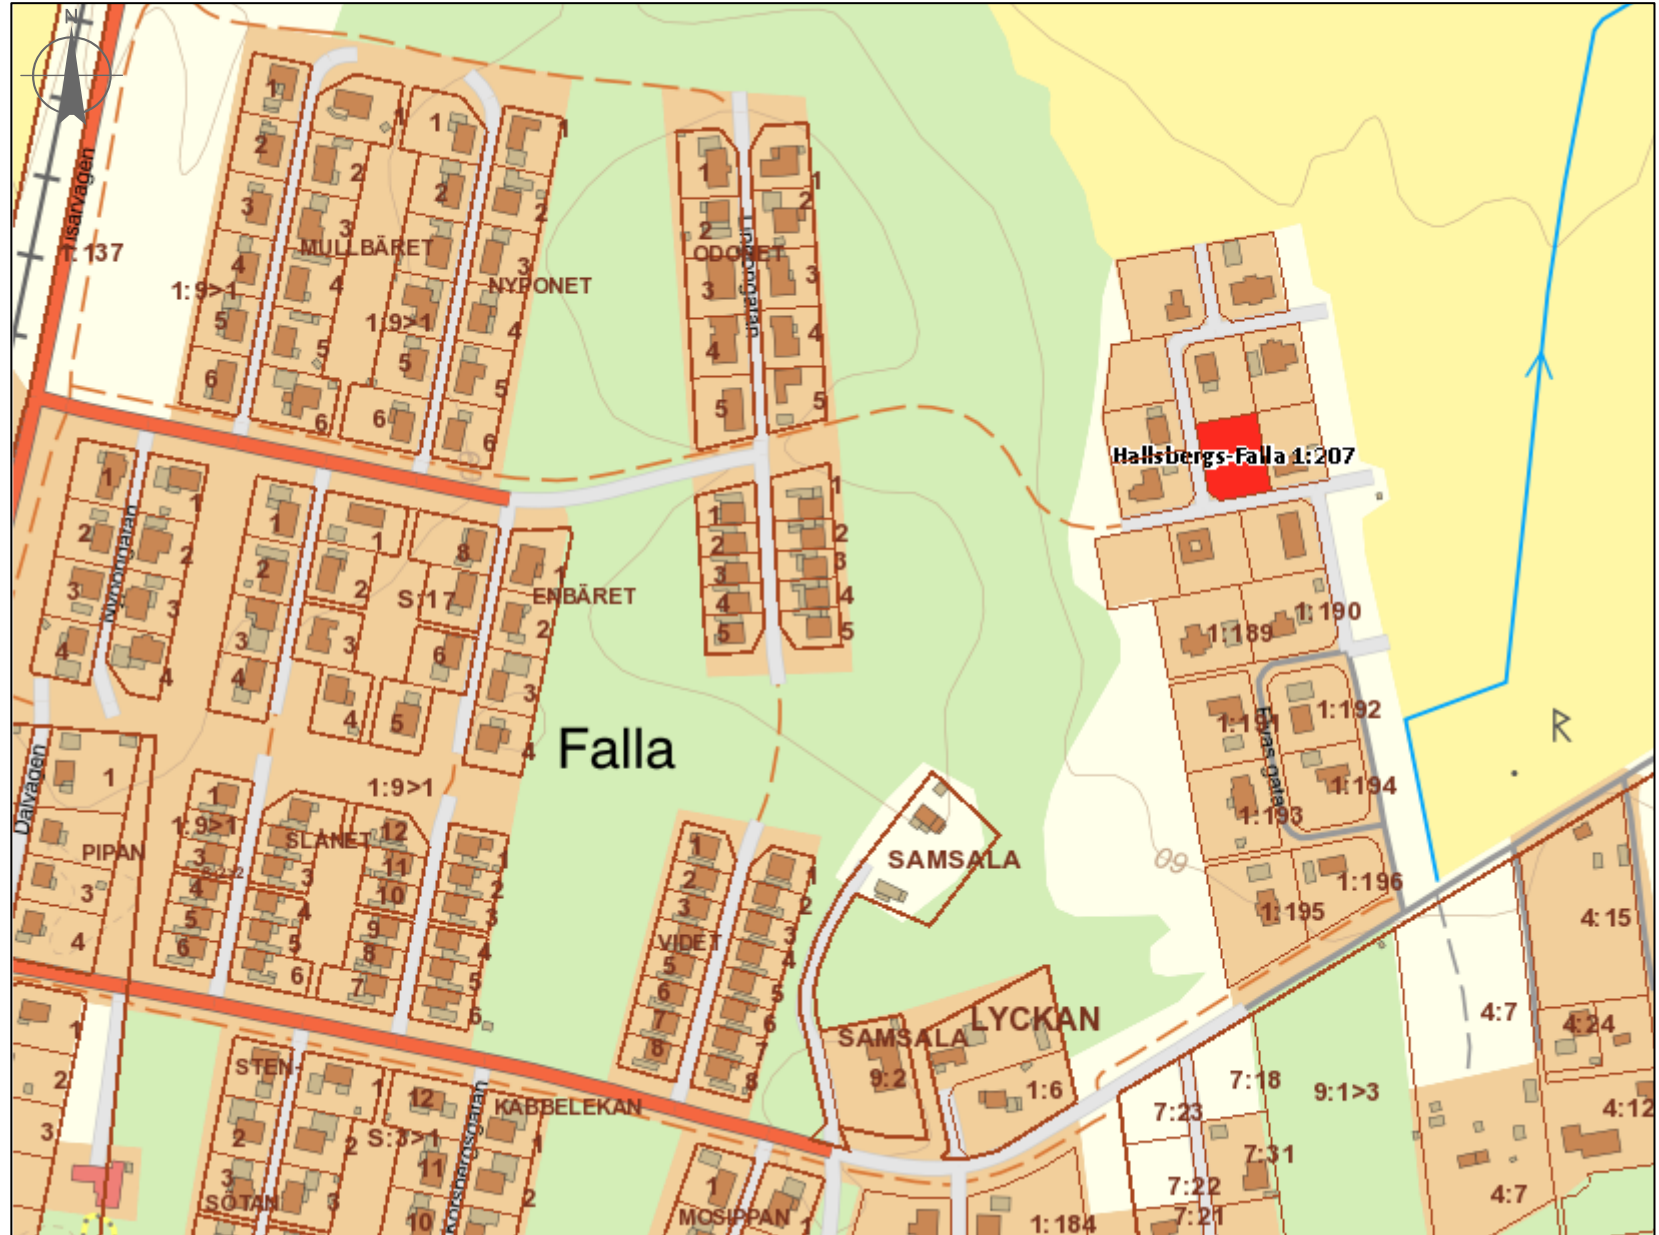

Hallsbergs-Falla

Teckenförklaring

Lediga tomter
text

Lediga tomter

- Ledig
- Reserverad
- Söld

1:3 800