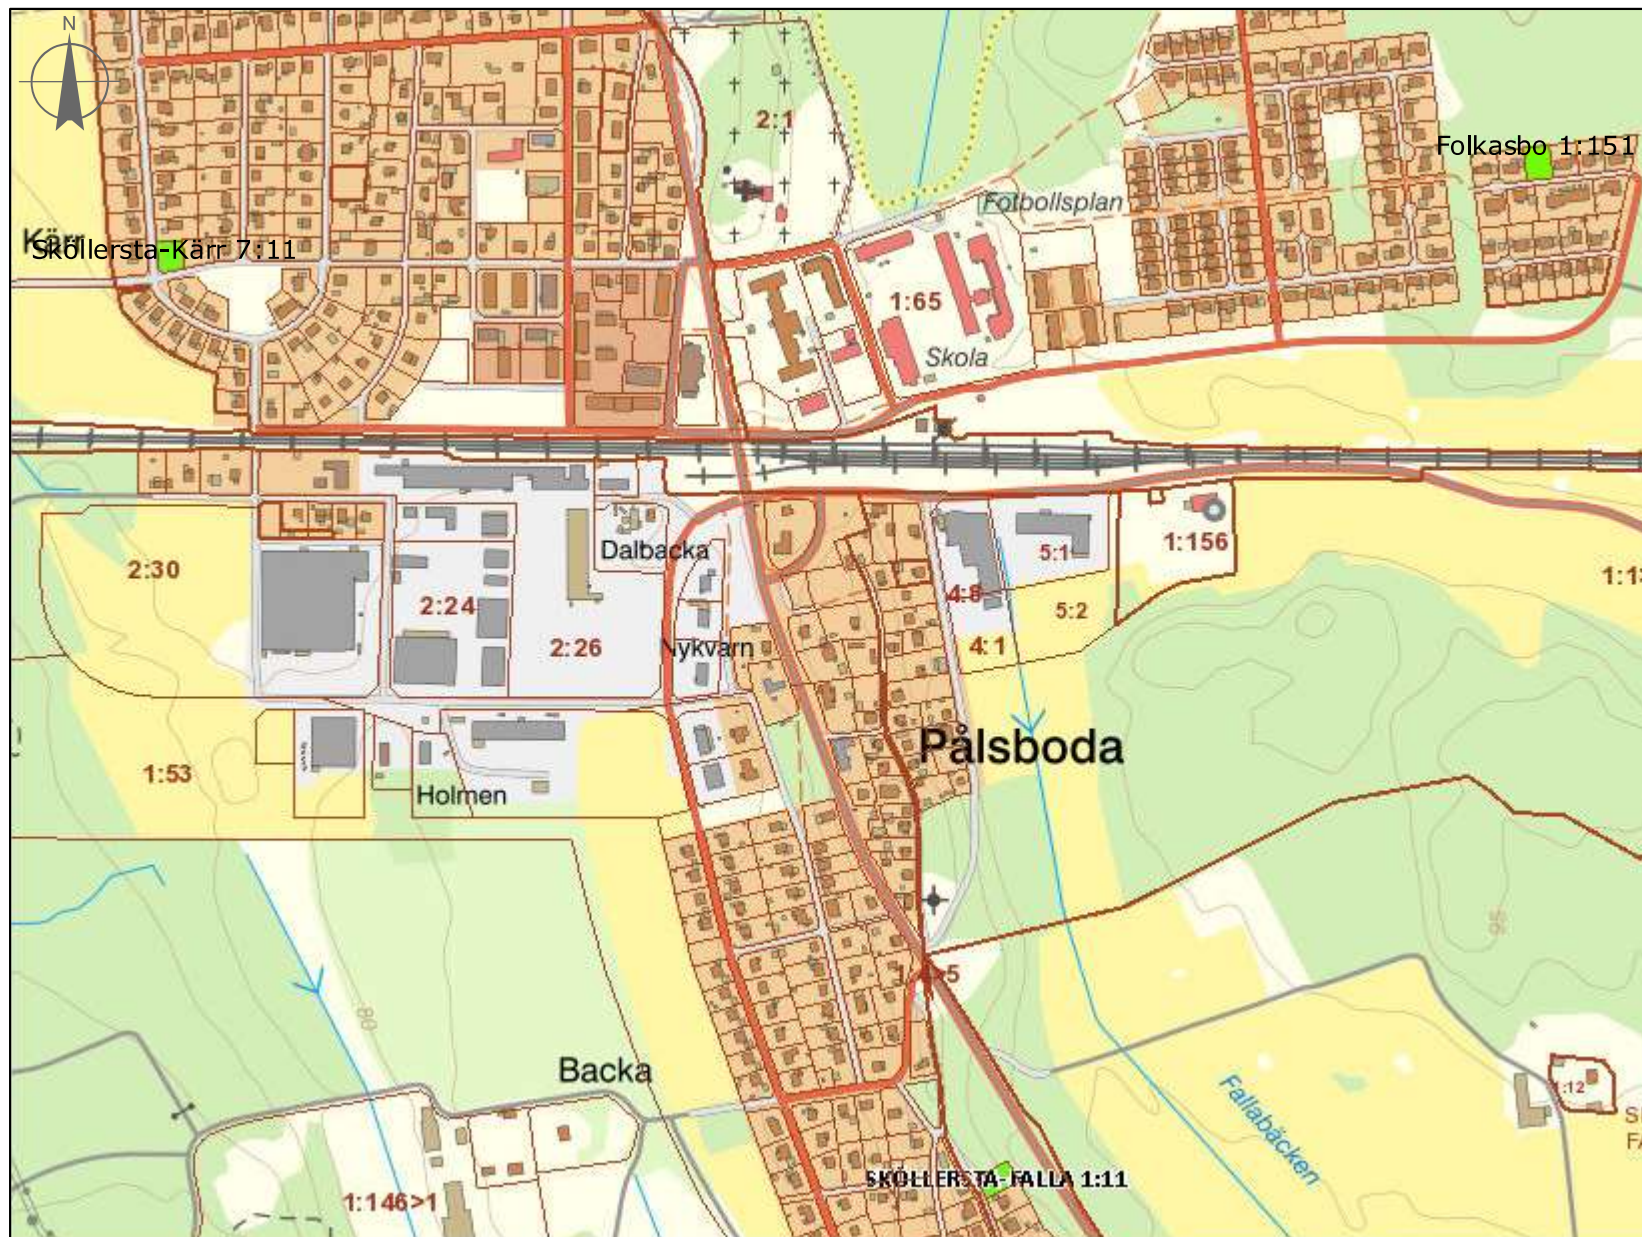

Pålsboda

Teckenförklaring

Lediga tomter
text

Lediga tomter

- Ledig
- Reserverad
- Sald

50 0 50 100 150 200 250 300 350 400 450 500 550 600 650 700 750 [m]

1:8 000