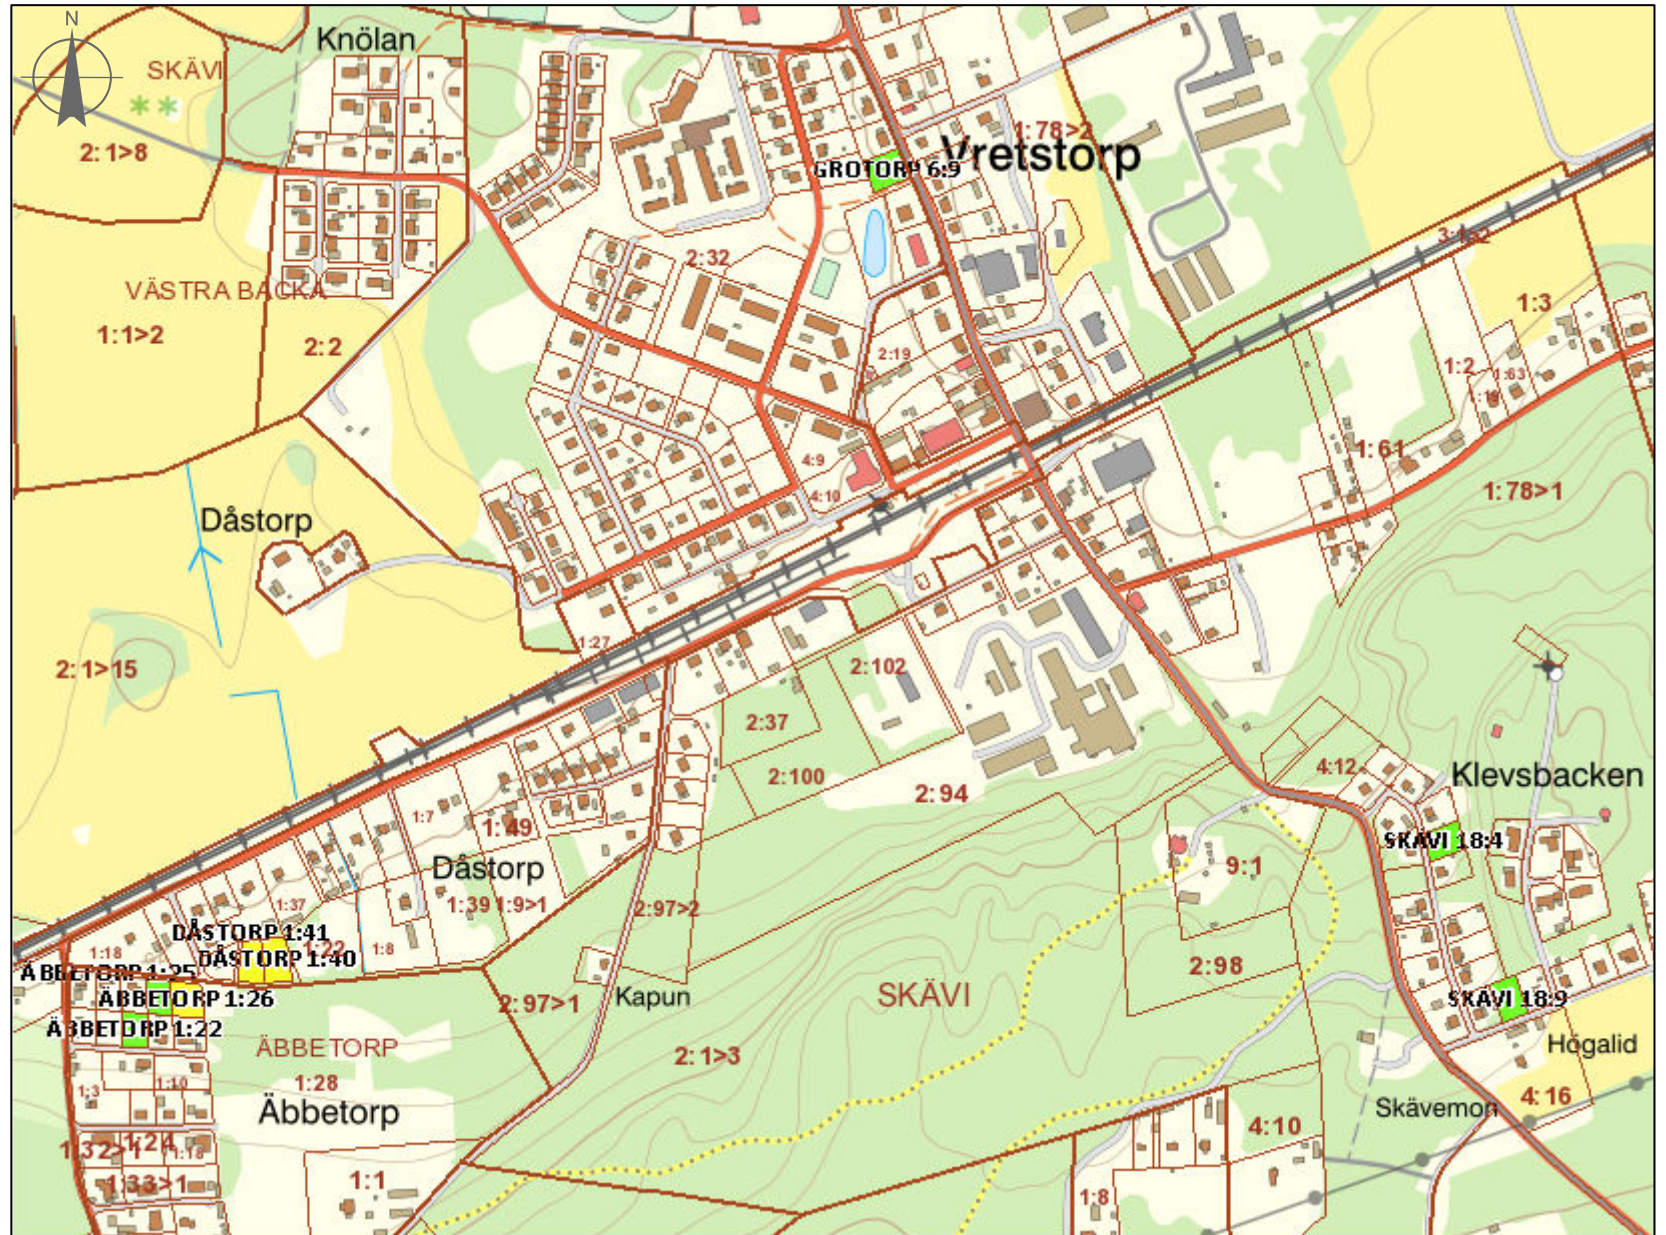

Vretstorp

Teckenförklaring

Lediga tomter
text

Lediga tomter

- Ledig
- Reserverad
- Såld

1:8 000