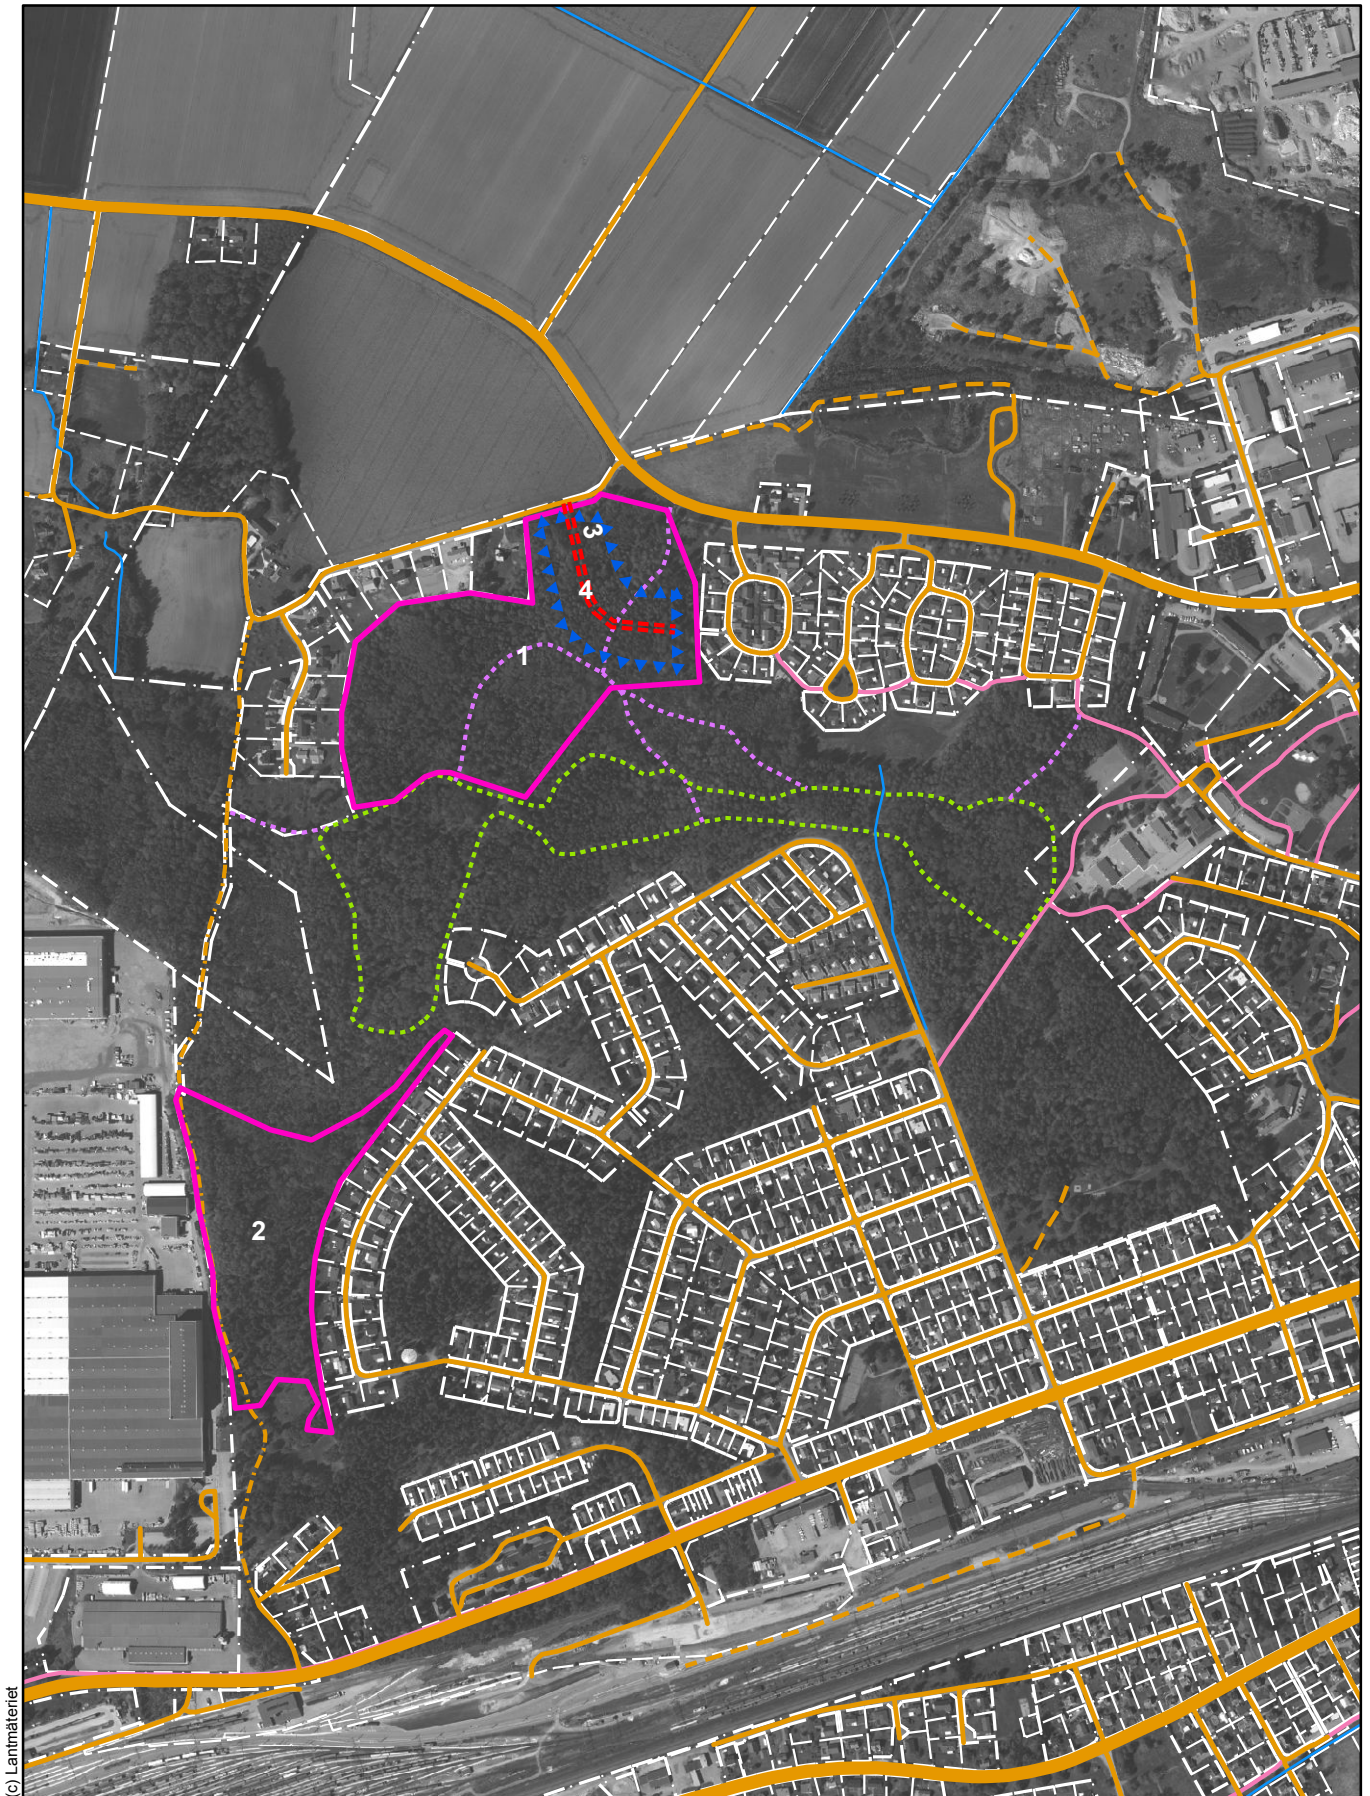

829160

Hallsberg Hultaskogen 2019

(c) Lanmätaeriet

0 440 Meter

1:9 000

Larmkoordinater N= \$X E= \$Y
SWEREF 99 TM Ritdatum: 2018-12-03