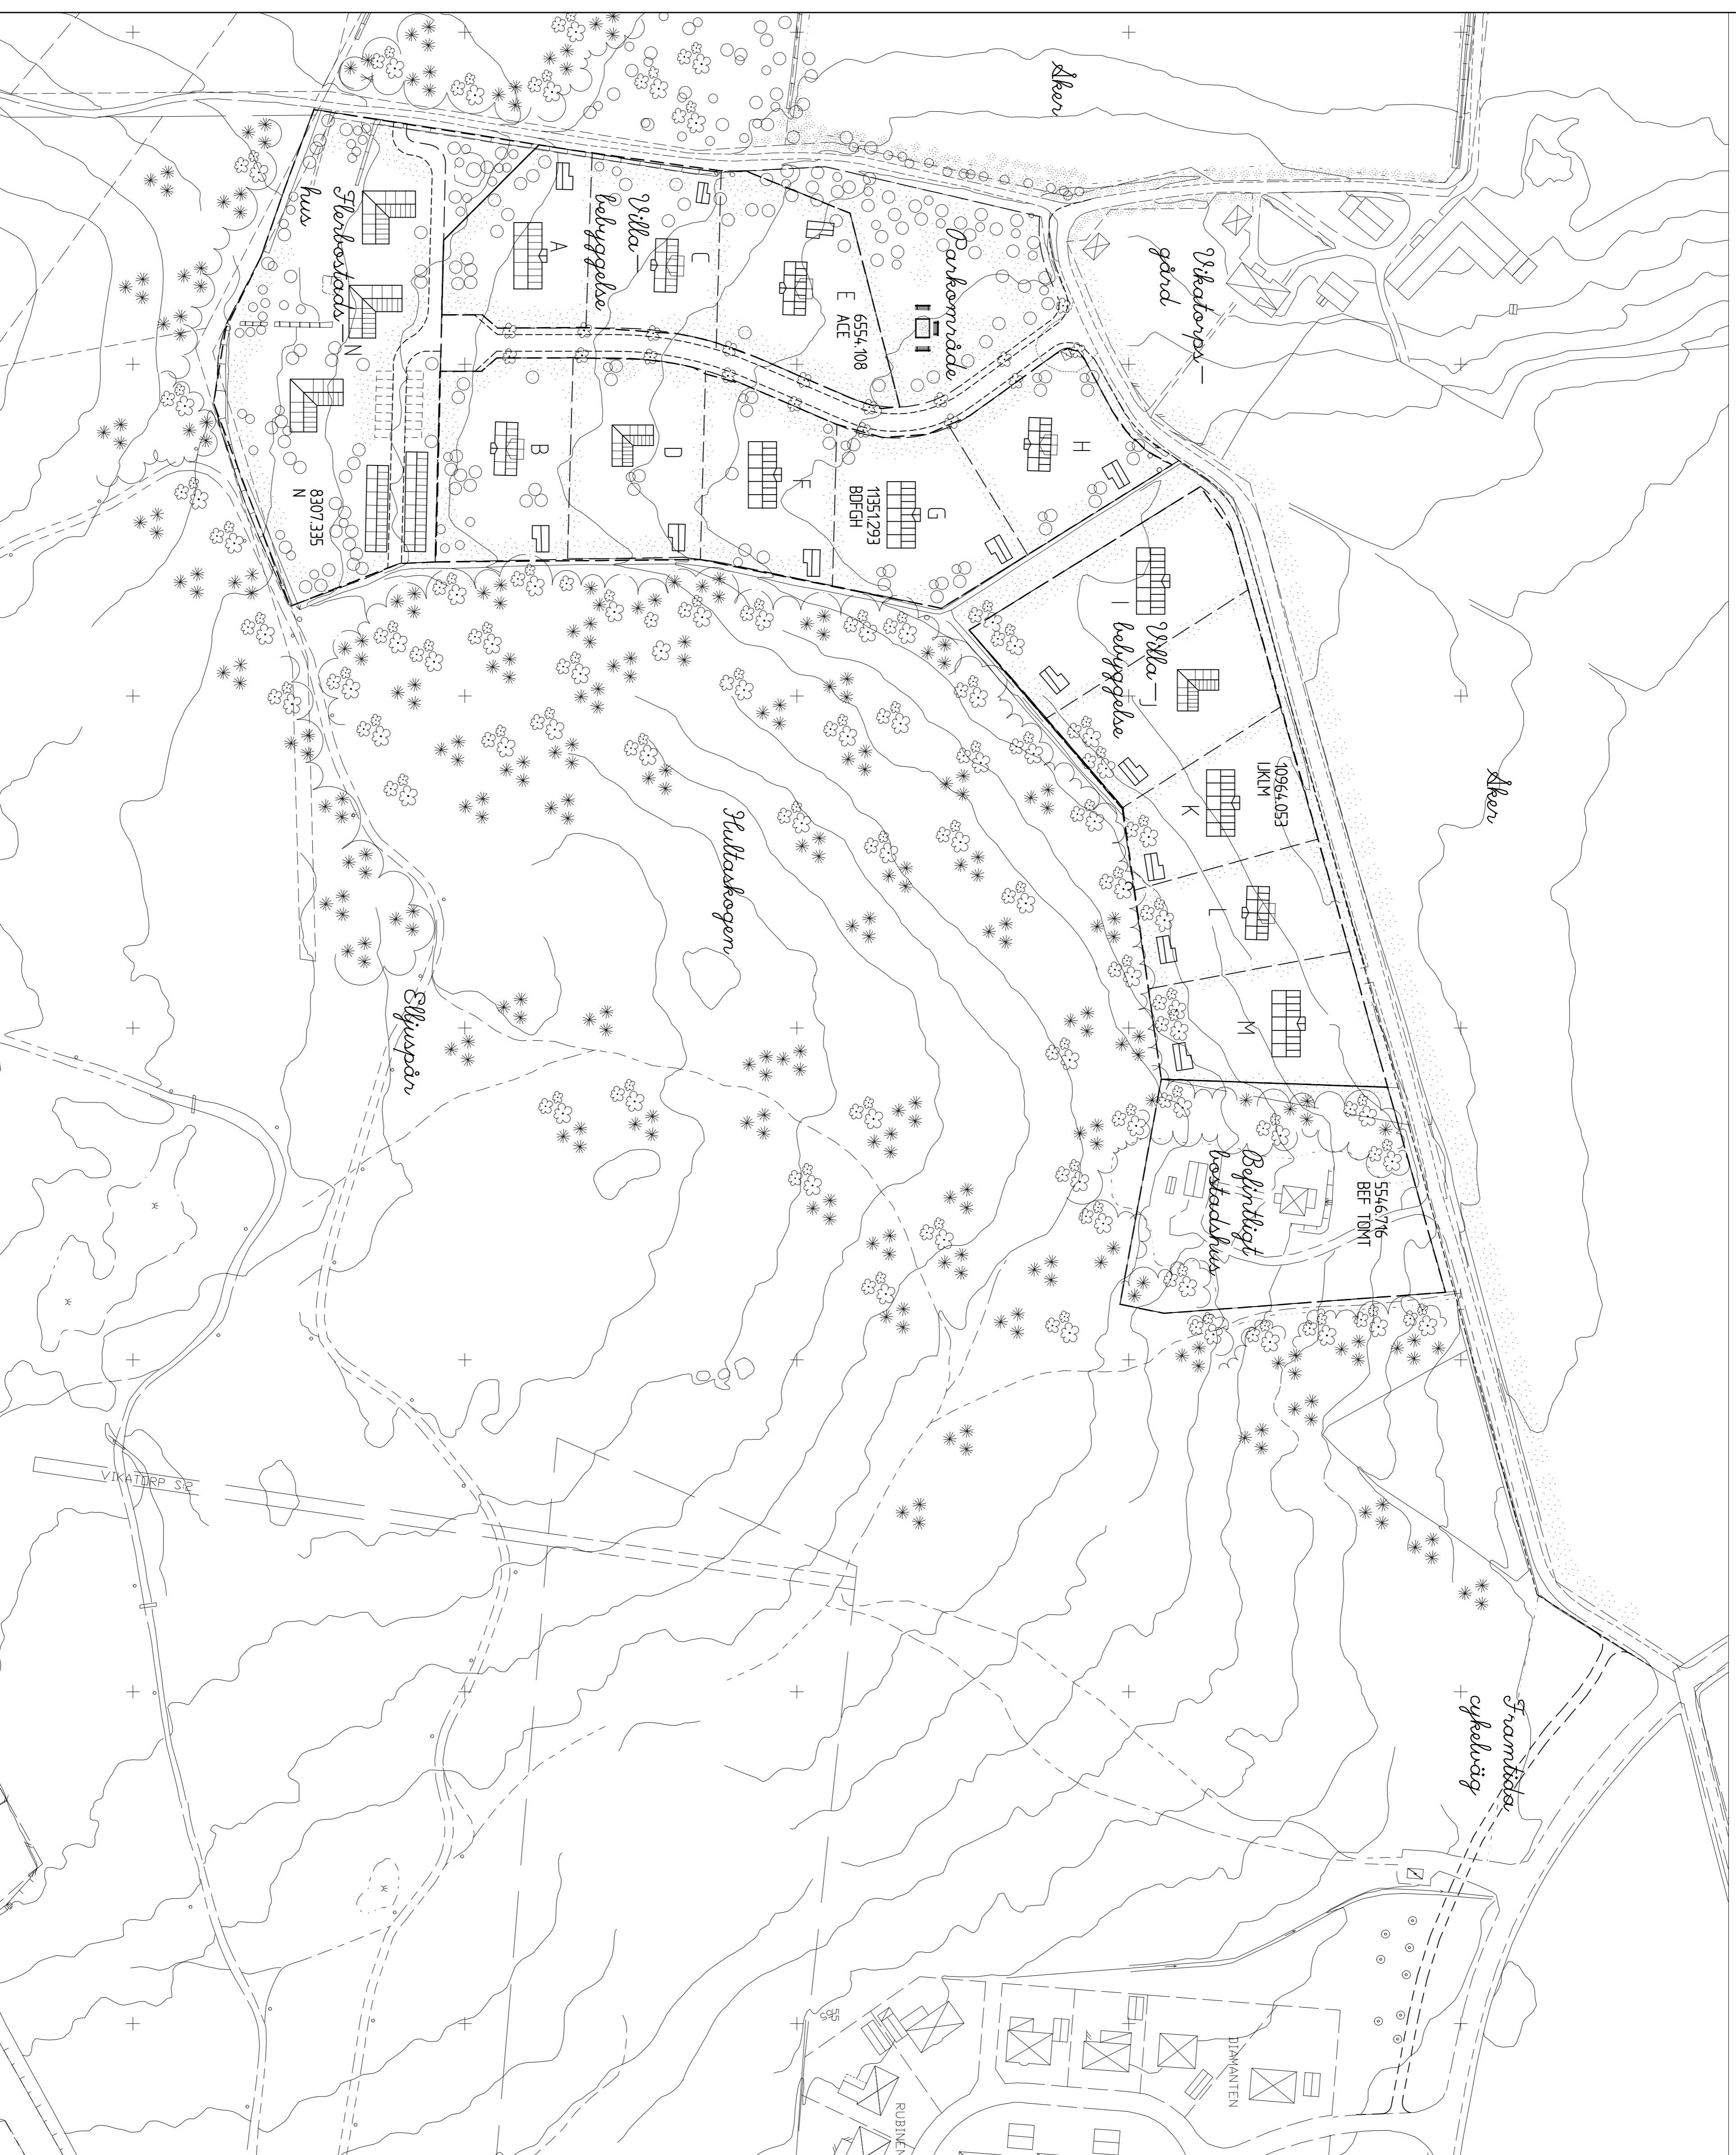

Detailplan för Vikatorp, Hallsberg i Hallsberg, Hallsbergs kommun, Örebro län.

Upprättad på miljö- och byggrvinnningen i Hallsberg på digital primärkartan, vilken framställs i samarbete mellan miljö- och byggrvinnningen och Maria Hallsberg. Kartan är ej utförd och kompletterad 2011.

Hallsberg 2001-04-20

Hans Lindberg
Stadsarkitekt
Maria Persson
Fysik Perennere

Dir 997-HBN 210 214
Läge 1050104/06
Anslagen av kommunfullmäktige 2001-12-10
Läge K141 2002-01-09

10 0 10 20 30 40 50 100
skala 1:1000

Cartafiled av
Mona Brandström
Karttekniker