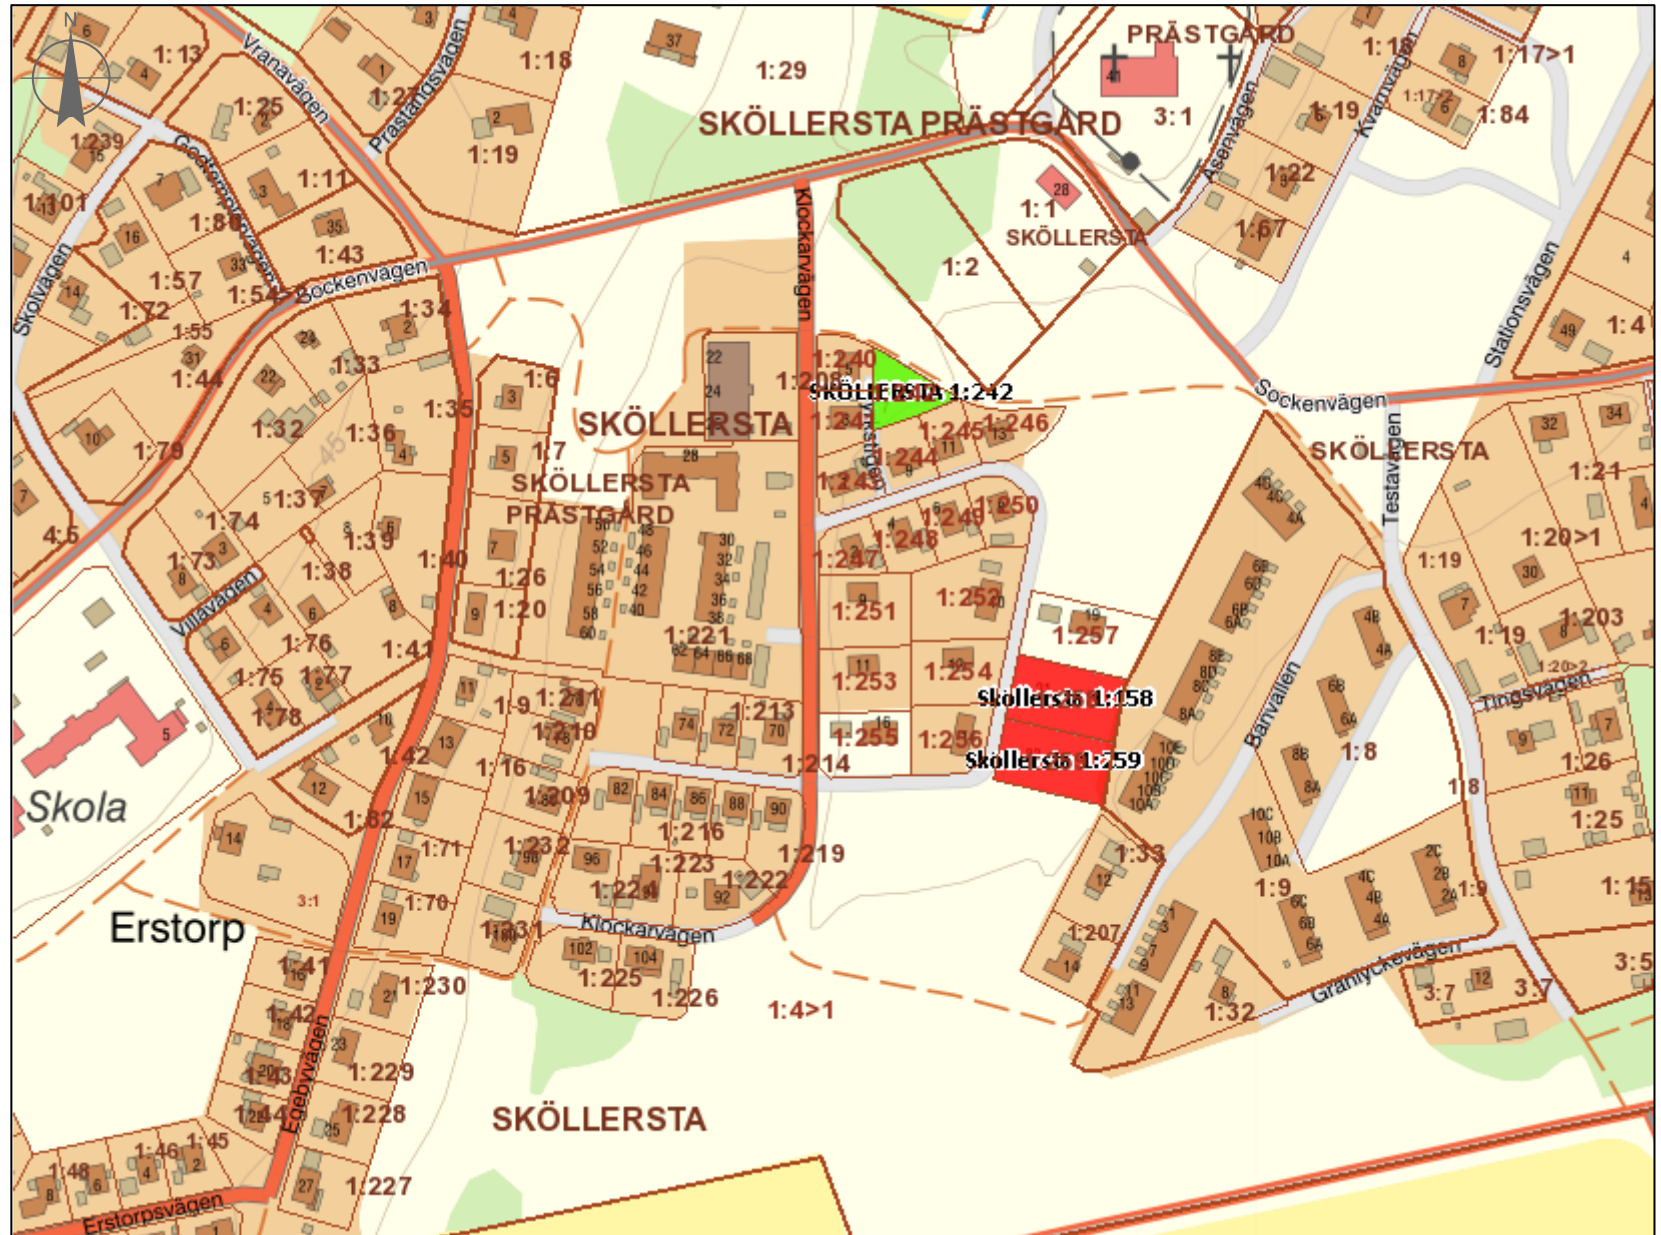

# Sköllersta

## Teckenförklaring

Lediga tomter  
text

### Lediga tomter

- Ledig
- Reserverad
- Söld

1:3 500