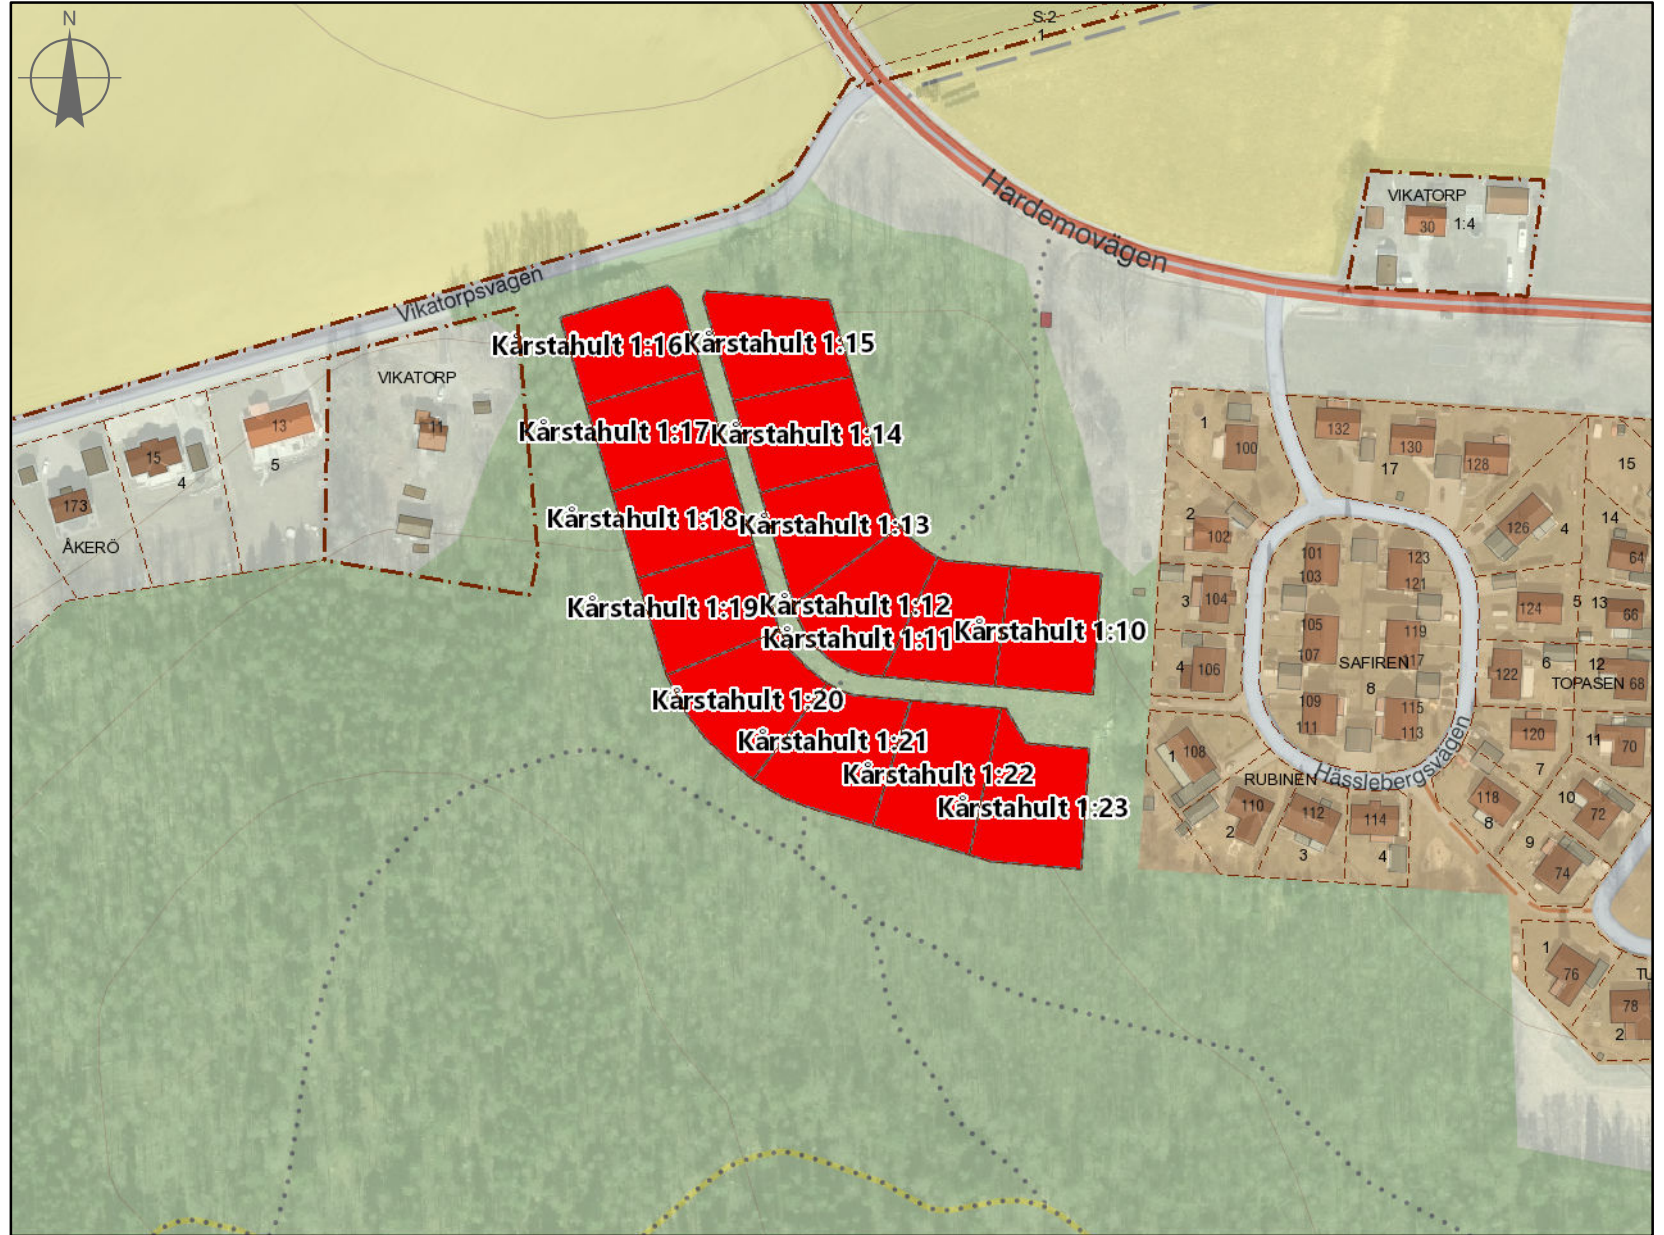

Hallsberg Kårstahult

juli 7, 2021

Teckenförklaring

Lediga tomter
text

Lediga tomter

- Ledig
- Reserverad
- Sald

50 0 50 100 150 200 [m]

1:2 500