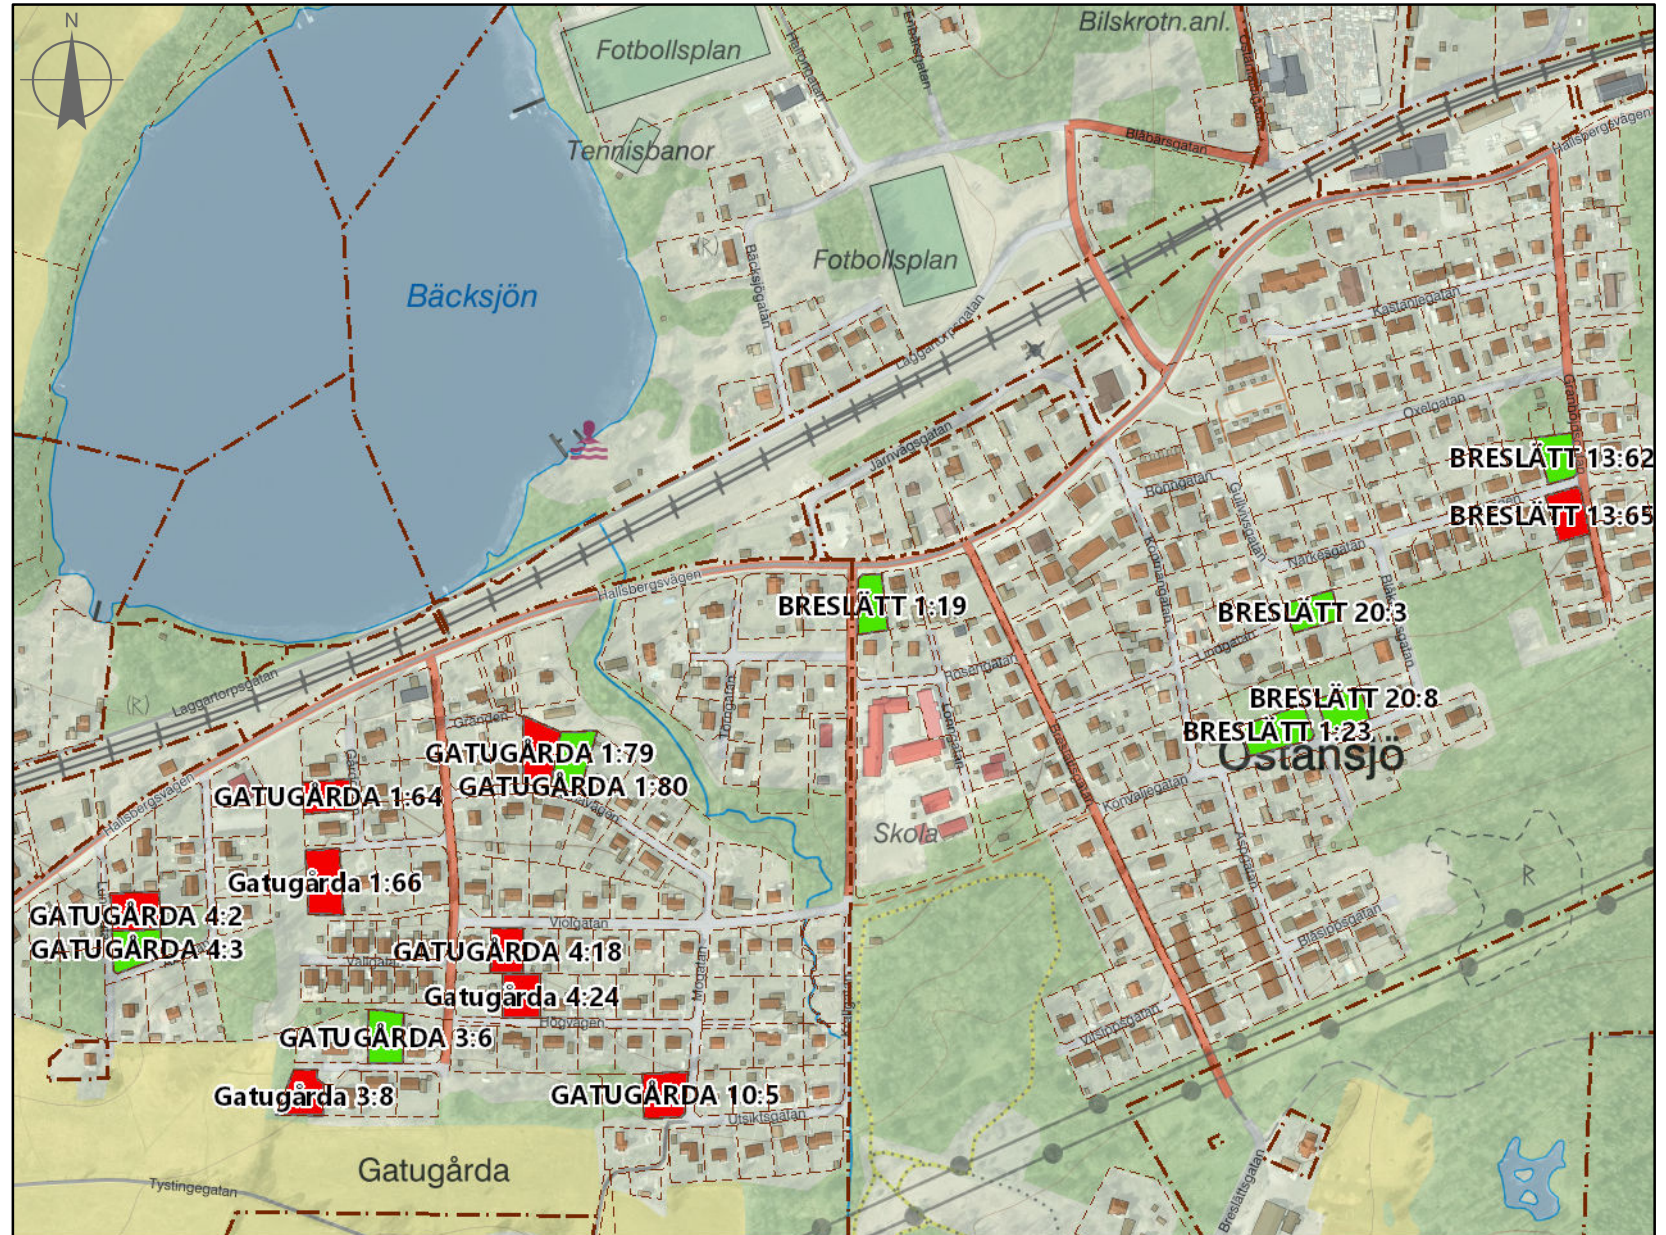

Hallsbergskartan beta

Teckenförklaring

Lediga tomter
text

Lediga tomter

- Ledig
- Reserverad
- Sald

50 0 50 100 150 200 250 300 350 400 450 500 550 [m]

1:6 000