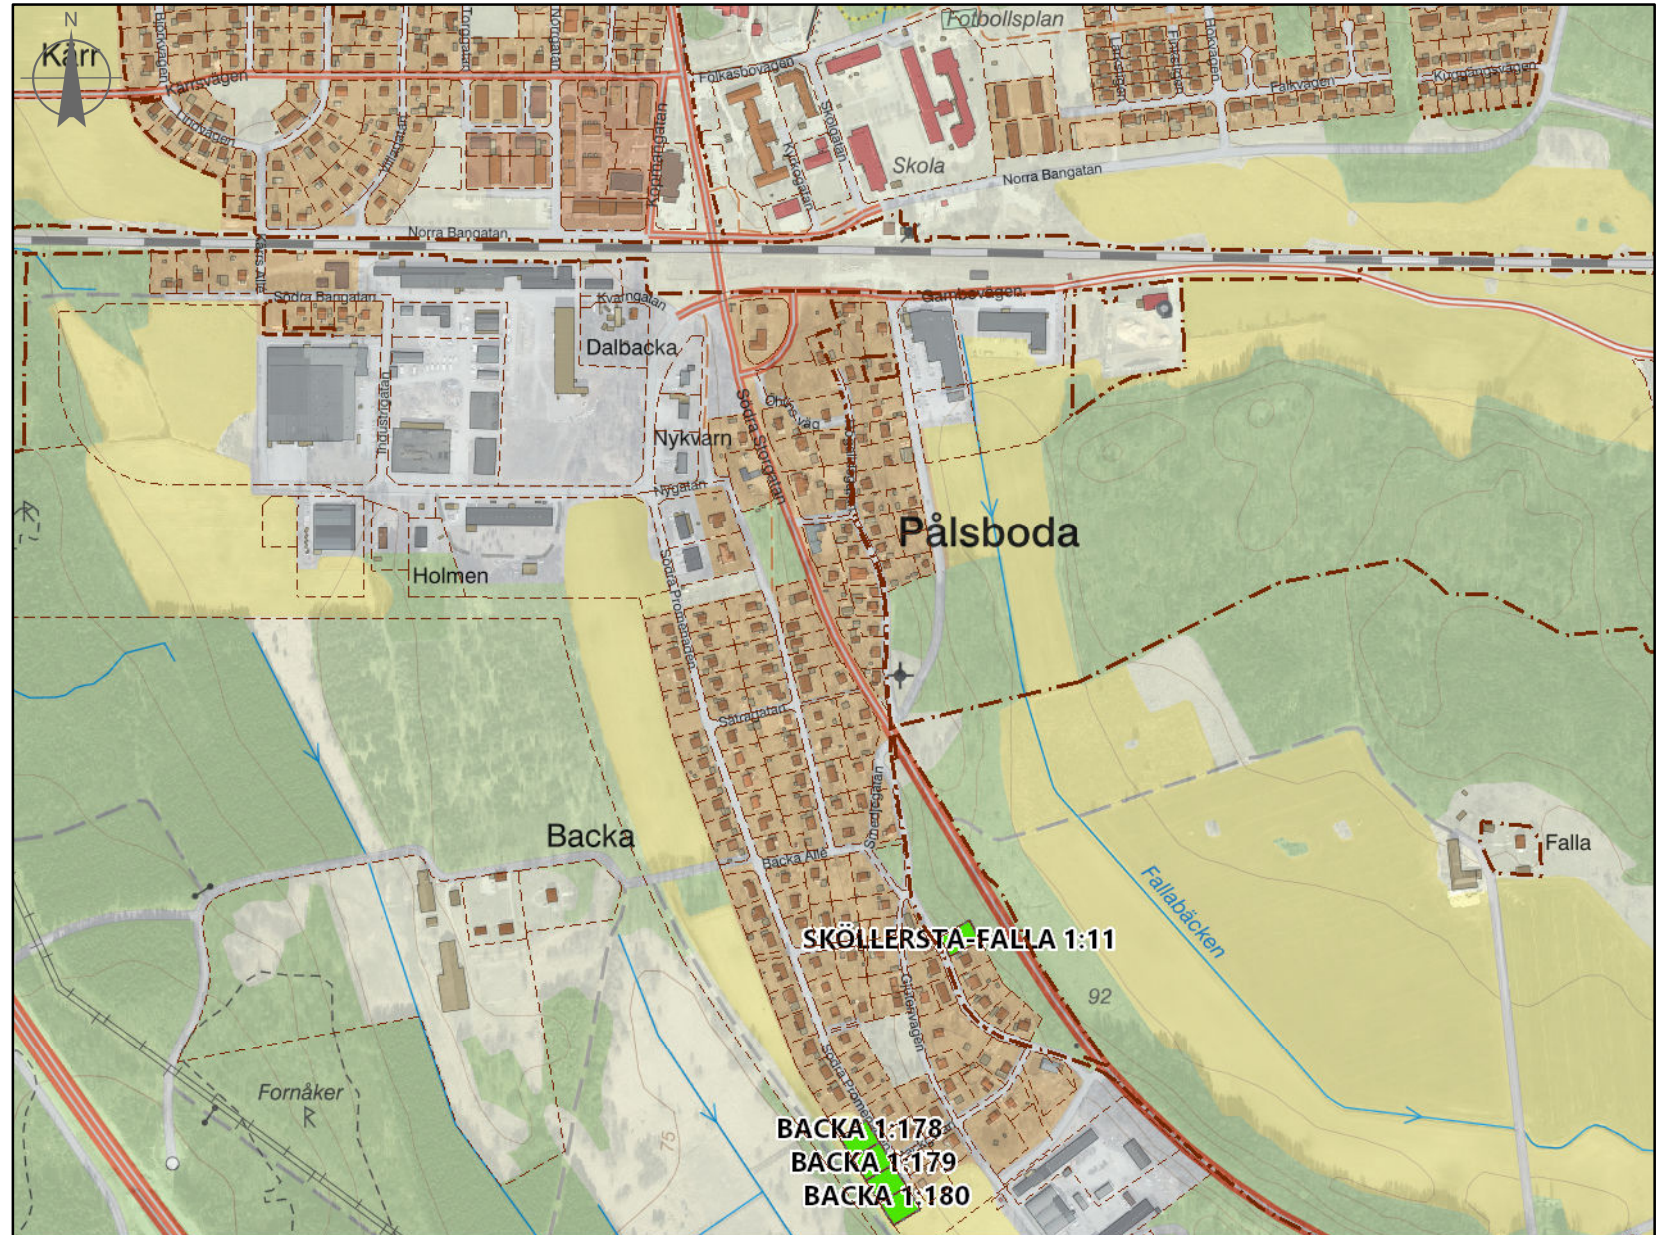

# Pålsboda

juli 7, 2021

## Teckenförklaring

Lediga tomter  
text

### Lediga tomter

- Ledig
- Reserverad
- Sald

50 0 50 100 150 200 250 300 350 400 450 500 550 600 650 700 750 800 [m]

1:8 500