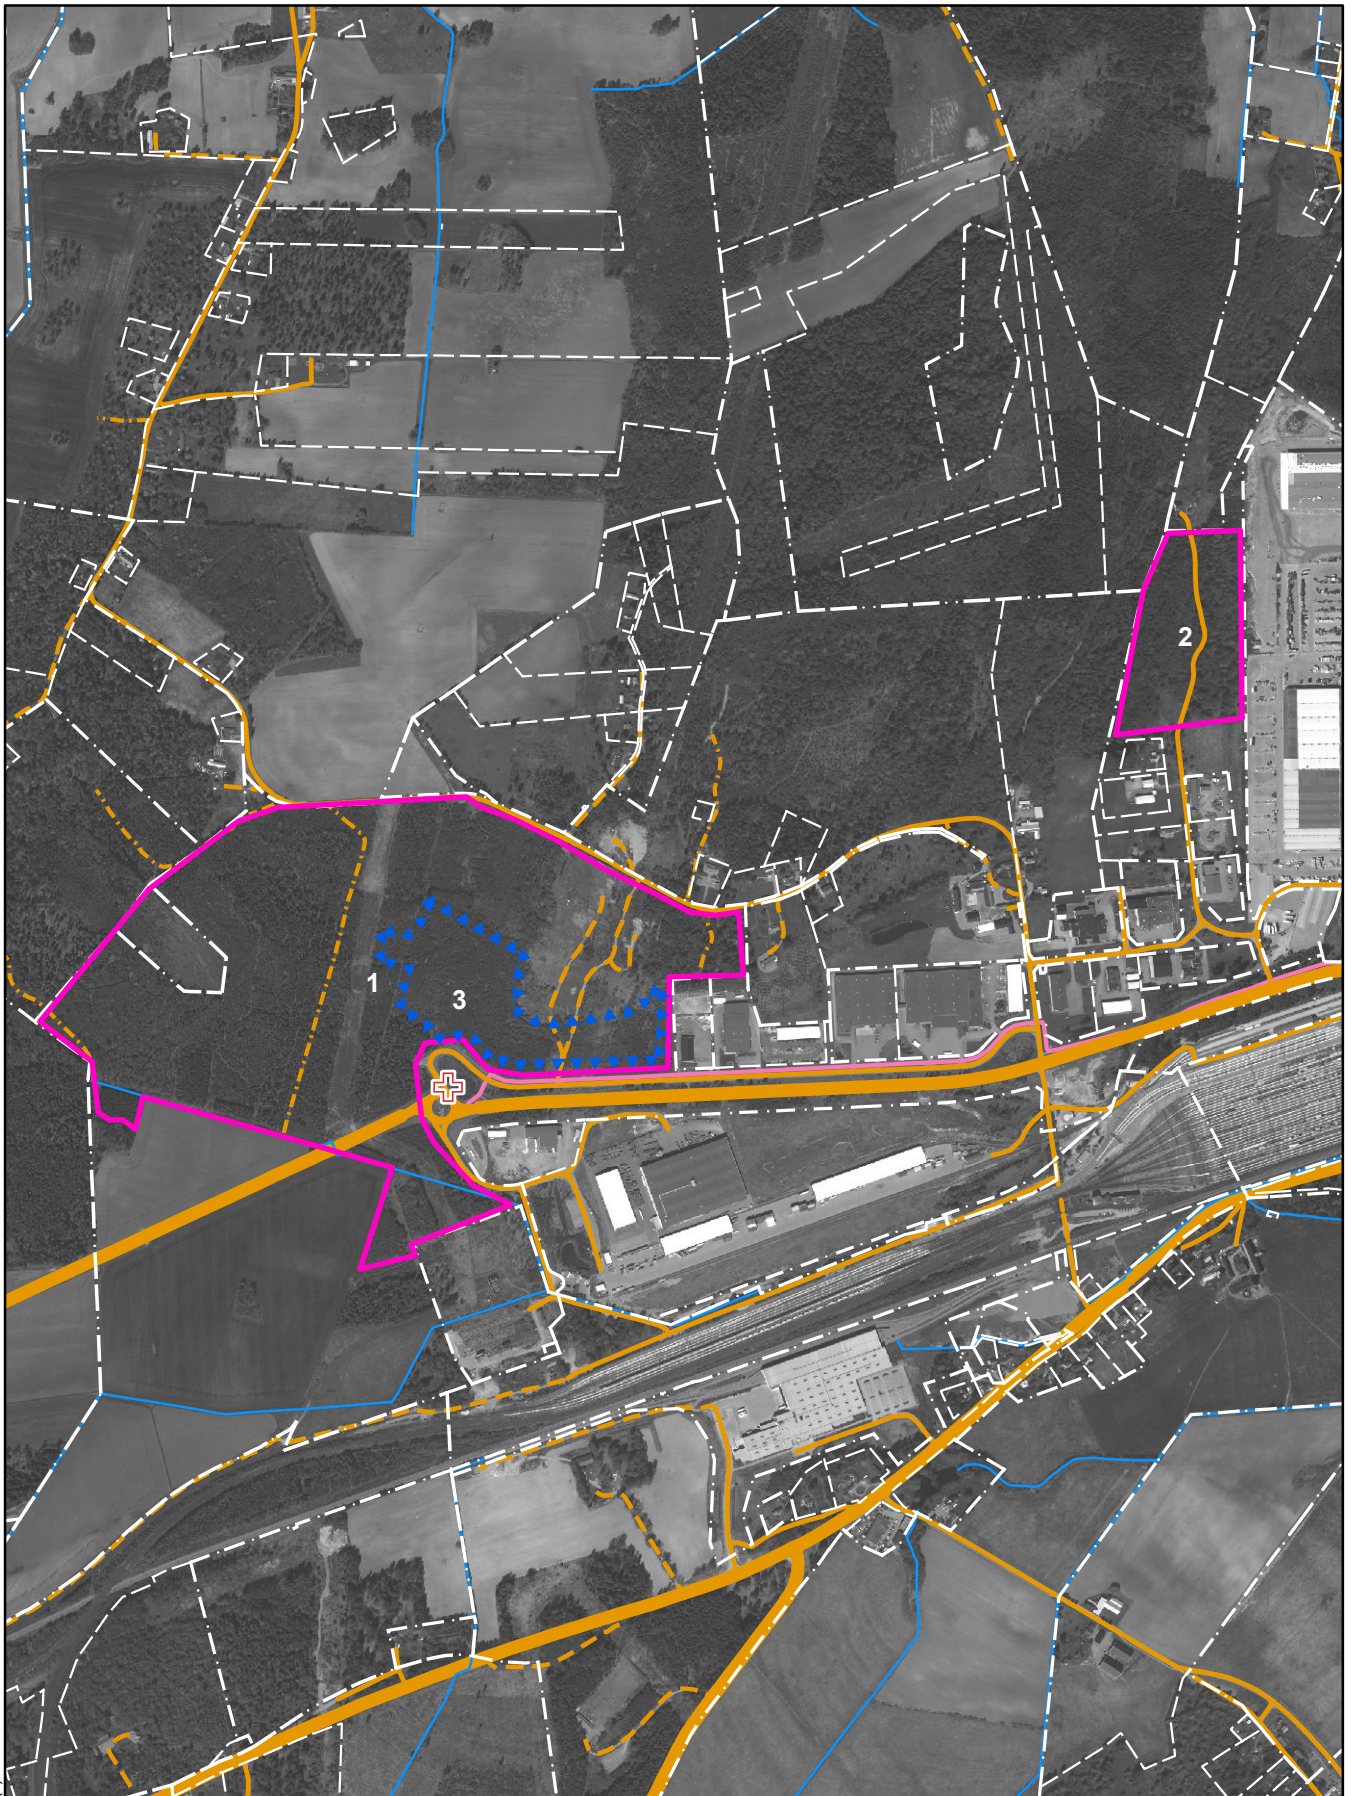

516042

Hallsbergs kommun Utkällevägen 2019

(c) Lanmätaeriet

0 640 Meter

1:13 000

Larmkoordinater N=6546792 E= 502280

SWEREF 99 TM Ritdatum: 2018-12-05