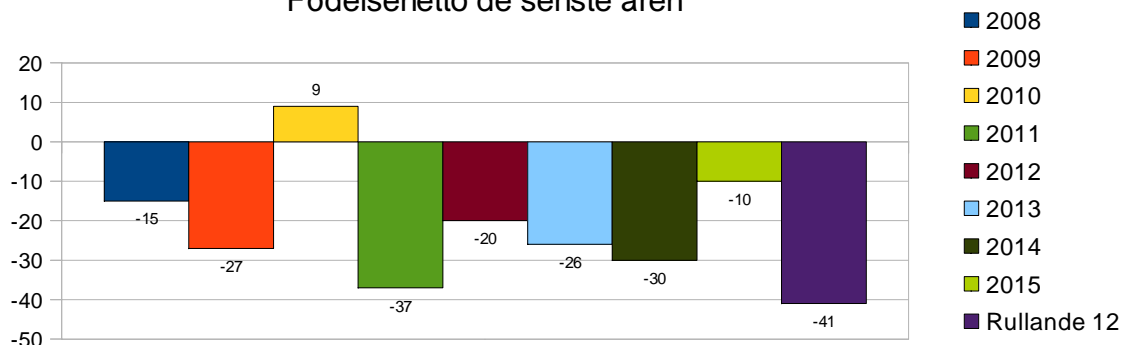

Födelsenetto

Antal födda under året:	45	Födelsenetto under året:	-10
Antal avlidna under året:	55	Födelsenetto senaste 12 månaderna:	-41

Födelsenetto de senaste åren