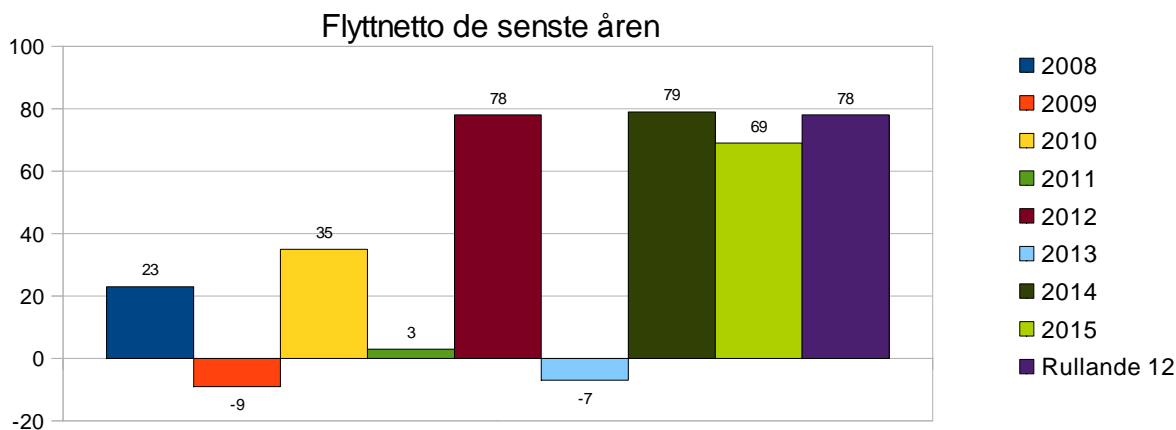

Månadsrapport preliminär befolkningsutveckling mars 2015

Jmf. tidigare år

Total befolkning i Hallsbergs kommun

| | | 2014 | 2013 |
|--|------------------------|------------|-------------|
| Kommunens befolkning 31 mars 2015 var: | 15 374 invånare | 15 253 inv | 15 258 inv. |
| Totala befolkningsnettot senaste månaden är: | +47 invånare | -37 inv. | -11 inv. |
| Totalt befolkningsnetto för 2015 är än så länge: | +59 invånare | -14 inv. | -31 inv. |

In- och utflyttning (Inkl. invandring och utvandring)

| | | | |
|------------------------------|------------|----------------------------------|------------|
| Antal inflyttade under året: | 278 | Flyttnetto under året: | +69 |
| Antal utflyttade under året: | 209 | Flyttnetto senaste 12 månaderna: | +78 |