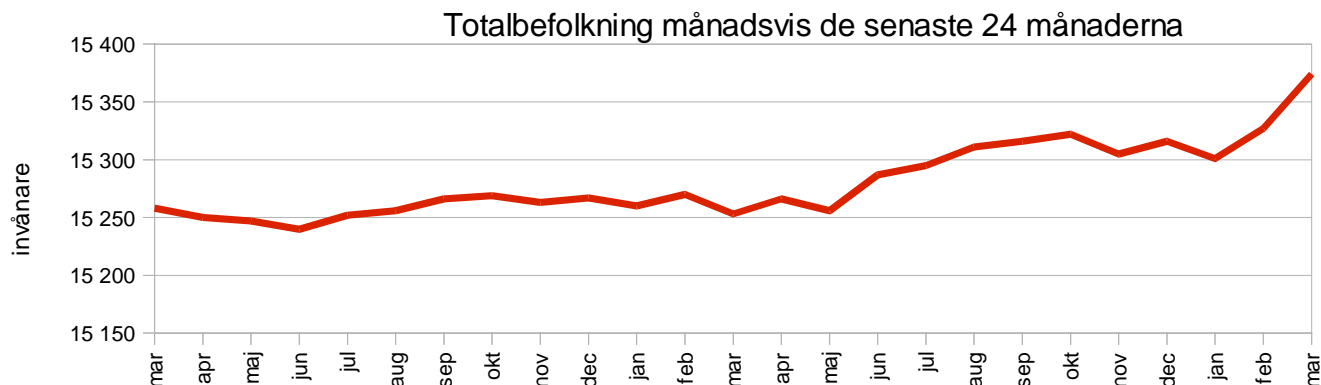

Månadsrapport preliminär befolkningsutveckling mars 2015

Jmf. tidigare år

Total befolkning i Hallsbergs kommun

| | | 2014 | 2013 |
|--|------------------------|------------|-------------|
| Kommunens befolkning 31 mars 2015 var: | 15 374 invånare | 15 253 inv | 15 258 inv. |
| Totala befolkningsnettot senaste månaden är: | +47 invånare | -37 inv. | -11 inv. |
| Totalt befolkningsnetto för 2015 är än så länge: | +59 invånare | -14 inv. | -31 inv. |

In- och utflyttning (Inkl. invandring och utvandring)

| | | | |
|------------------------------|------------|----------------------------------|------------|
| Antal inflyttade under året: | 278 | Flyttnetto under året: | +69 |
| Antal utflyttade under året: | 209 | Flyttnetto senaste 12 månaderna: | +78 |